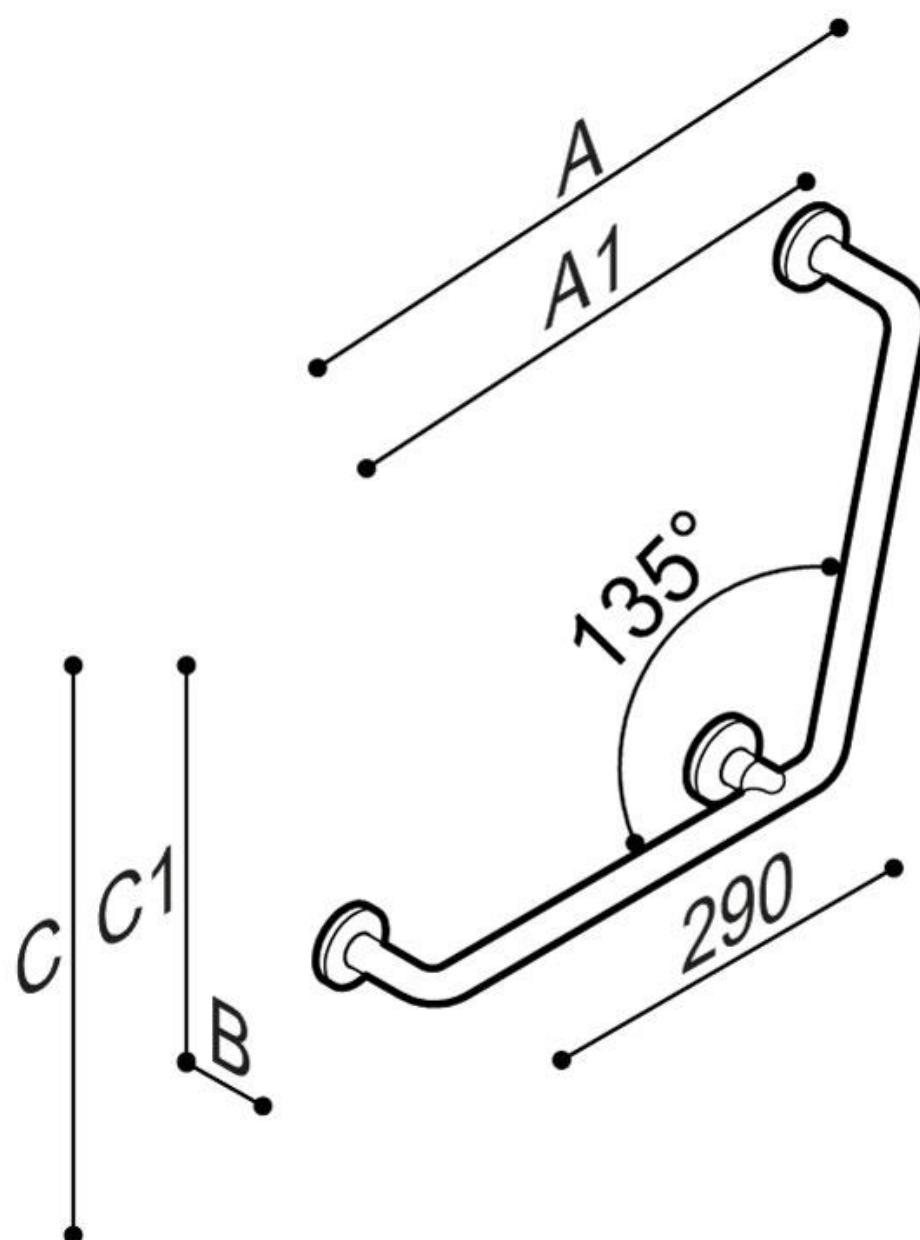

## BARRE D'APPUI PAINT 61 cm 135°

W2

W7

Barre d'appui en tube d'acier sans soudure, revêtue de poudre thermolaquage en 2 finitions:

- Couleur: lin, Revêtement en poudre végétale, Rilsan® = W7
- Couleur: Warm white, Revêtement en poudre Epoxy polyester = W2

Cette barre d'appui est idéale pour une utilisation dans les douches et les sanitaires, pour une sécurité maximale de l'utilisateur.

- Application: maisons privées, résidences-services, centres de soins et hôtels, etc...
- Dimensions: 618x256 mm
- Capacité de charge: verticale 150

## BARRE D'APPUI PAINT 61 cm 135°

Artn°	AxBxC (mm)	A1xC1	poids	Charge
Epoxy-polyester powder finish				
<b>G06JAS09W2</b>	701x100x339	618x256	1.50	150
"Rilsan" powder finish				
<b>G06JAS09W7</b>	701x100x339	618x256	1.50	150

## BARRE D'APPUI PAINT 61 cm 135°