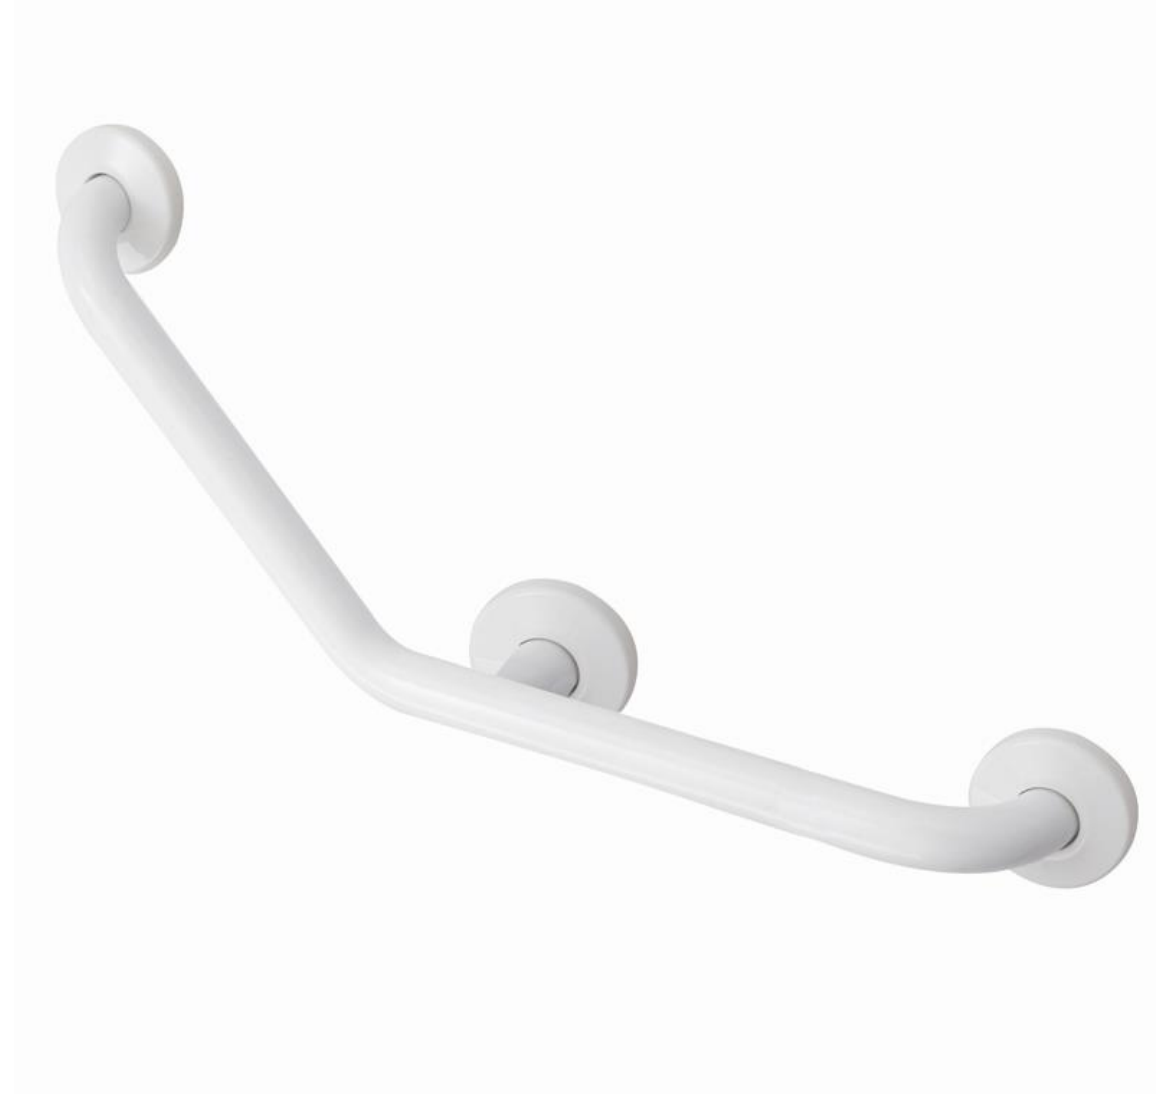

## BARRE D'APPUI PAINT 61 cm 135°

W2

W7

Barre d'appui en tube d'acier sans soudure, revêtue de poudre thermolaquage en 2 finitions:

- Couleur: lin, Revêtement en poudre végétale, Rilsan® = W7
- Couleur: Warm white, Revêtement en poudre Epoxy polyester = W2

Cette barre d'appui est idéale pour une utilisation dans les douches et les sanitaires, pour une sécurité maximale de l'utilisateur.

- Application: maisons privées, résidences-services, centres de soins et hôtels, etc...
- Dimensions: 618x256 mm
- Capacité de charge: verticale 150

## BARRE D'APPUI PAINT 61 cm 135°

Artn°	AxBxC (mm)	A1xC1	poids	Charge
Epoxy-polyester powder finish				
<b>G06JAS09W2</b>	701x100x339	618x256	1.50	150
"Rilsan" powder finish				
<b>G06JAS09W7</b>	701x100x339	618x256	1.50	150

## BARRE D'APPUI PAINT 61 cm 135°